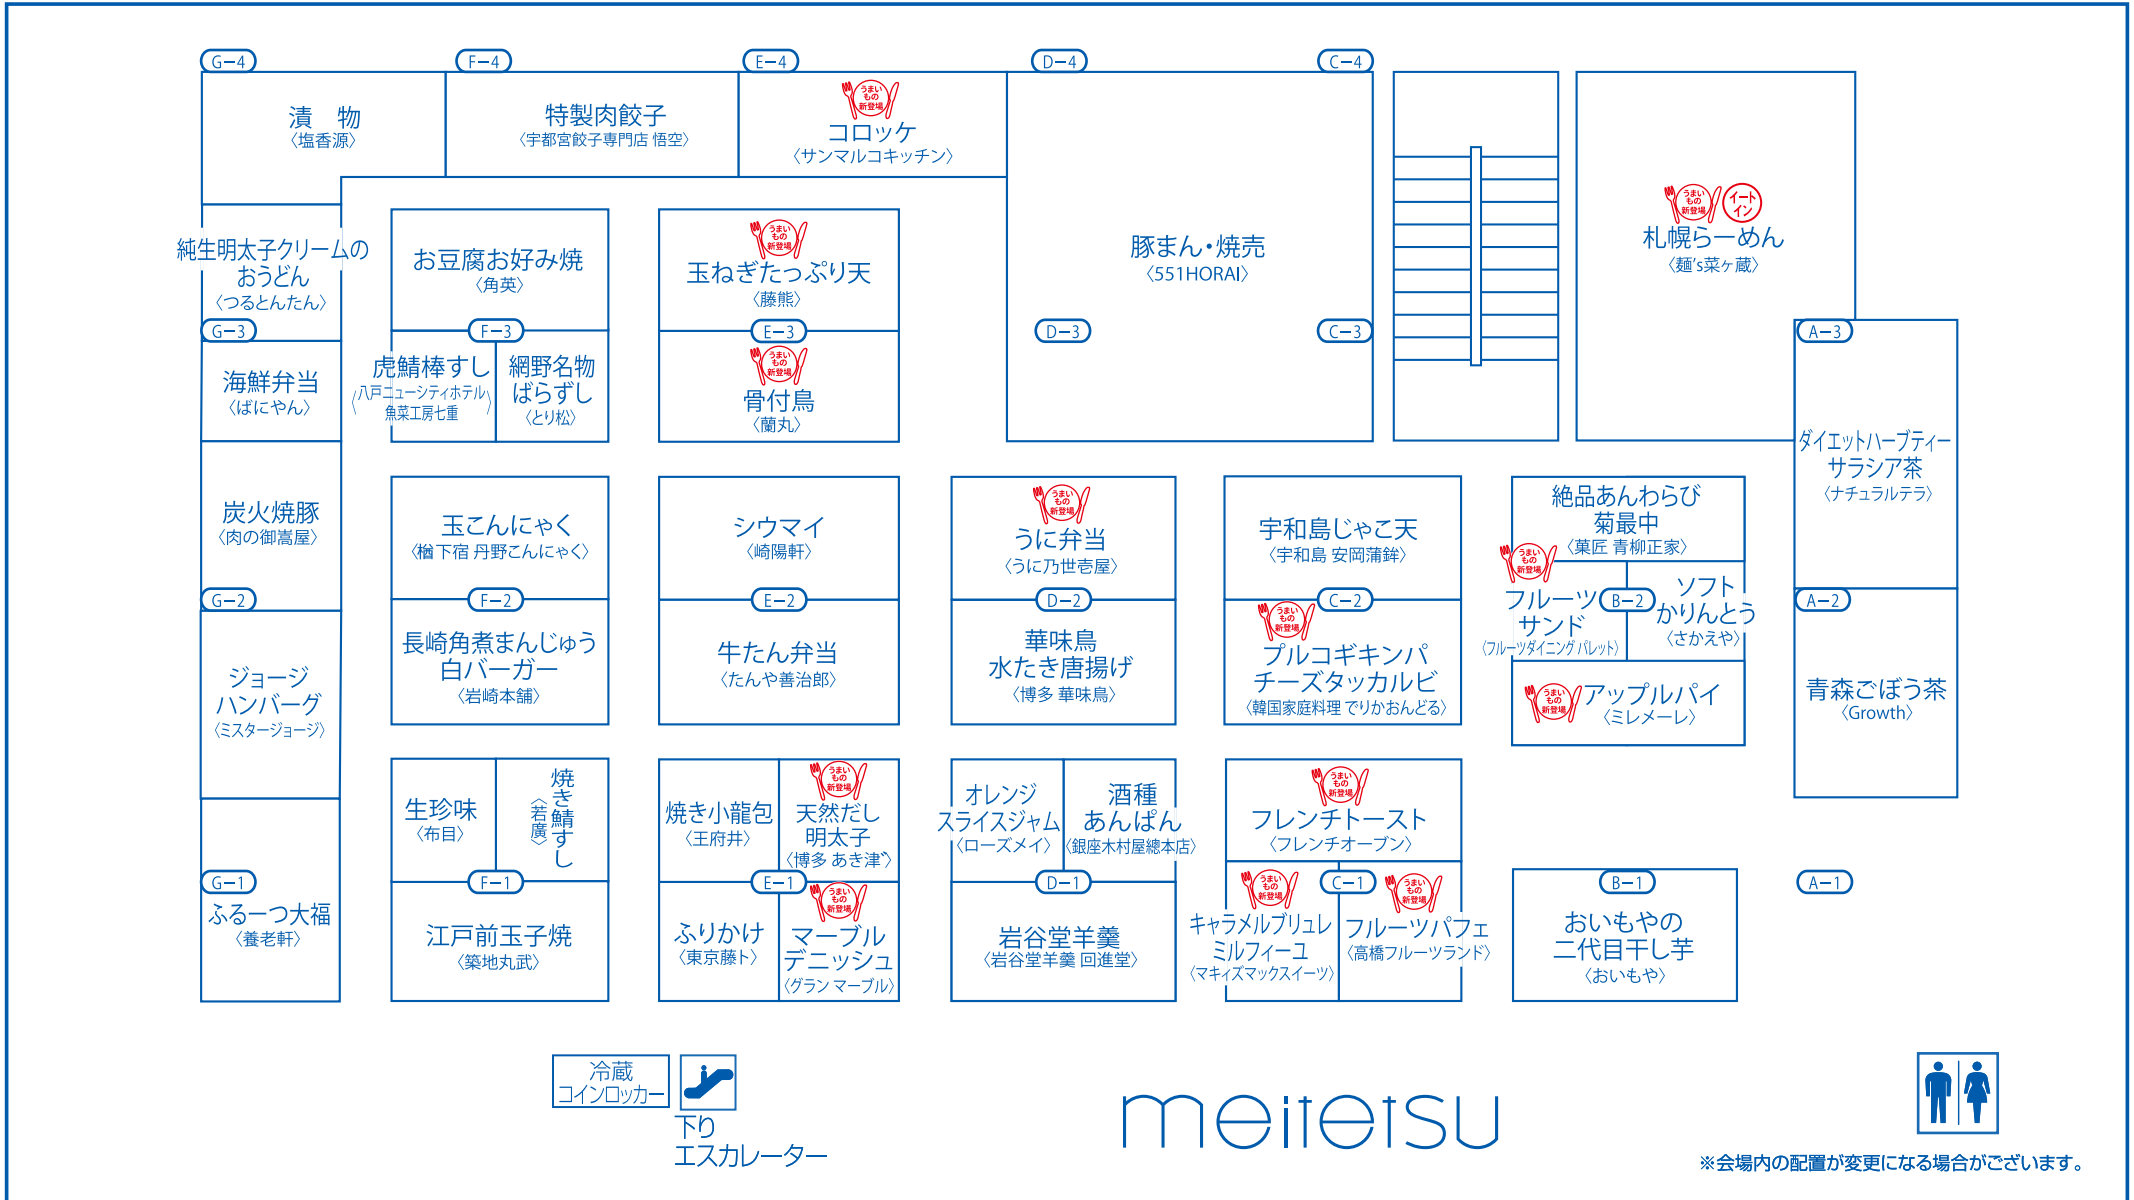

よりすぐりの  
うまいものをど〜んと  
取り揃え!

# うまいものまつり

■2月12日(火)まで

※最終日は18時に閉場。  
※イトインのオーダーストップは19時30分・最終日は17時まで。  
※天候・交通等の事由により、商品入荷の遅れ・中止となる場合がございます。

後援:中日新聞社 協力:47CLUB

冷蔵  
コインロッカー

下り  
エスカレーター

meitetsu

※会場内の配置が変更になる場合がございます。