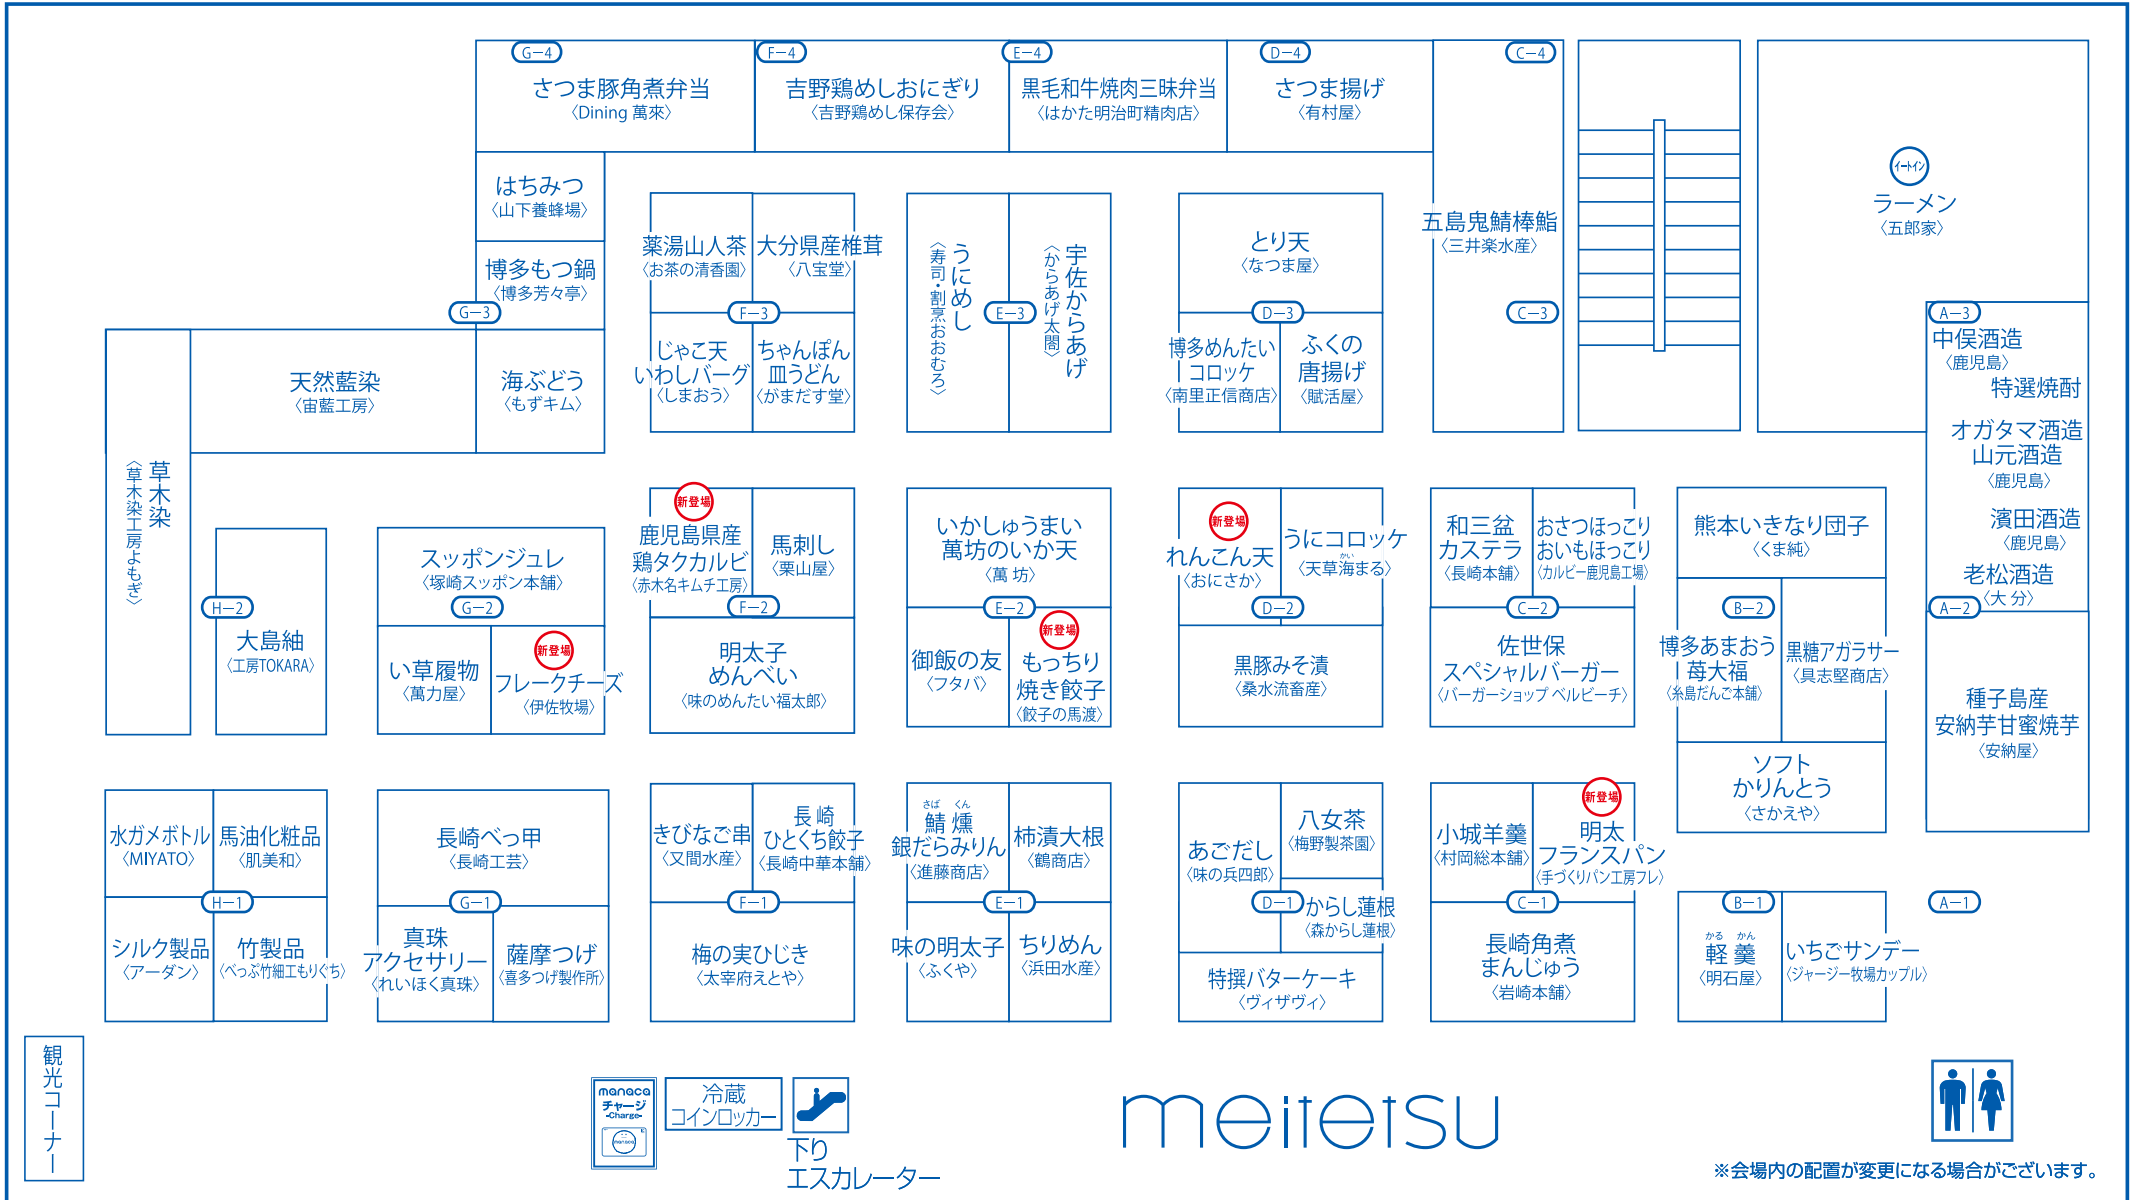

# 第5回記念 新春 大九州展

■ 1月15日(火)まで

※最終日は18時閉場。  
 ※イトインのオーダーストップは19時30分・最終日は17時まで。  
 ※会場でご紹介の商品は、九州産以外の素材を使用している場合がございます。  
 ※天候・交通等の事由により、商品入荷の遅れ・中止となる場合がございます。

観光コーナー

meitetsu

※会場内の配置が変更になる場合がございます。